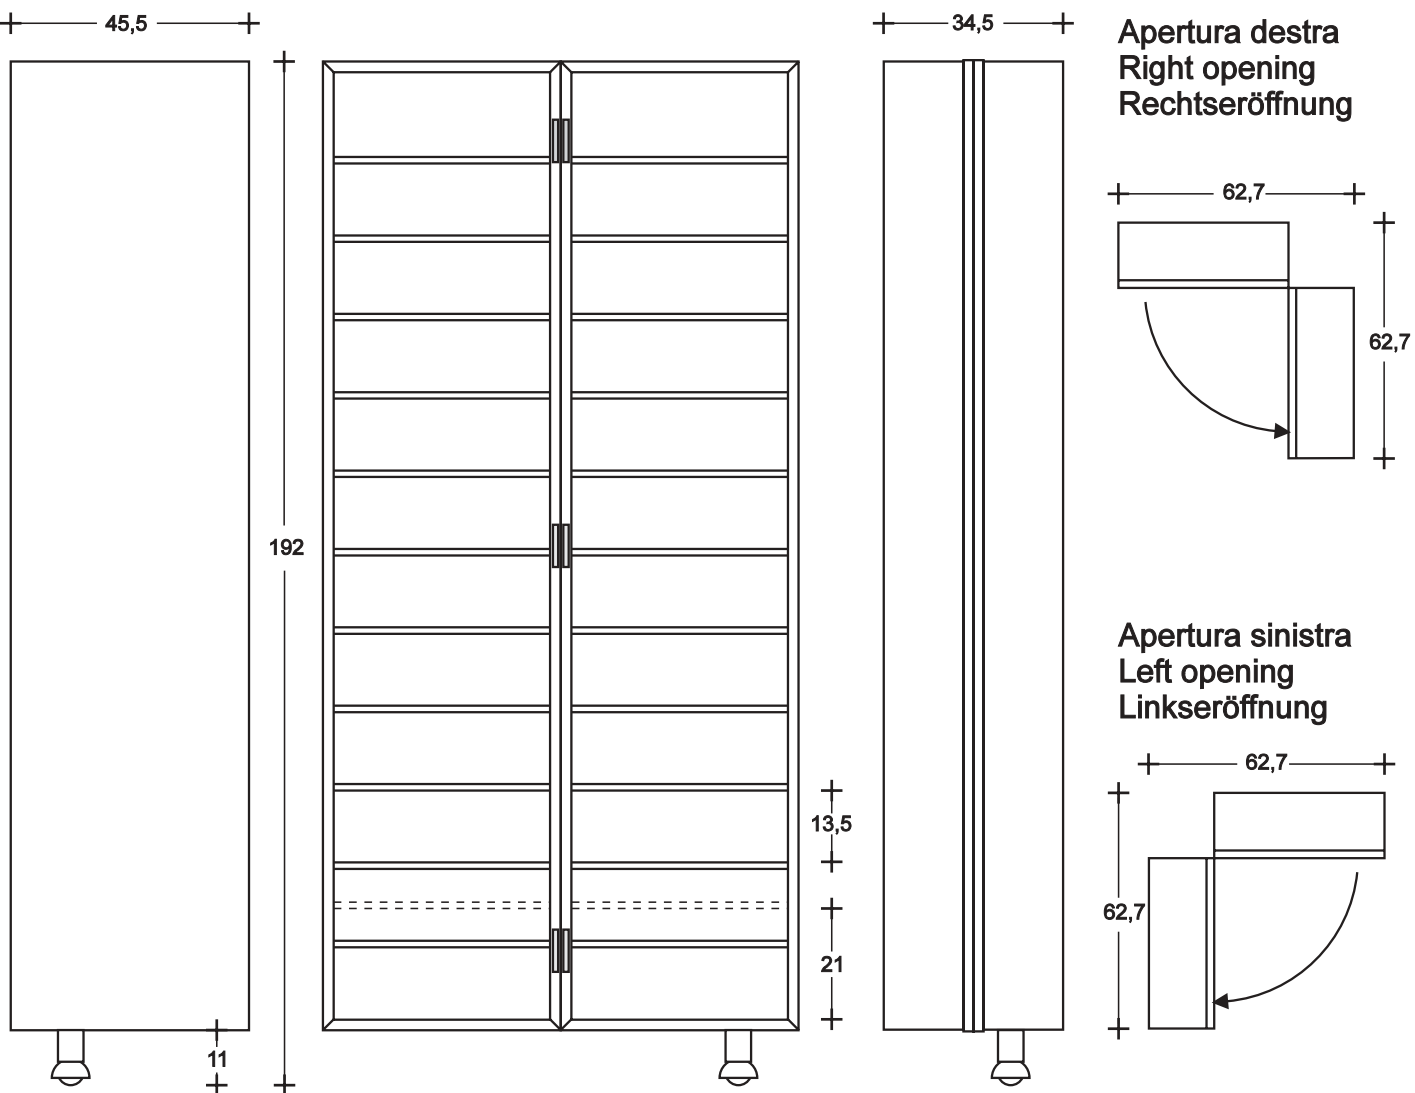

SCRIGNO

Porta CD/DVD/VHS per 960 CD (e/o 432 DVD) o VHS a parete
Wall CD/DVD/VHS Rack for 960 CD (and or 432 DVD) or VHS
CD/DVD/VHS-Regal Für 960 CDs (und/oder 432 DVD) oder VHS

ROVERE WENGE'

Cornice centrale - Central frame - Mittel-Rahmen - METALSILVER
Ripiani interni - Inner shelves - Innenseite-Fachböden - METALSILVER
ZEBRAN

Cornice centrale - Central frame - Mittel-Rahmen - ITALIAN COFFEE
Ripiani interni - Inner shelves - Innenseite-Fachböden - METALSILVER
BLACKWOOD

Cornice centrale - Central frame - Mittel-Rahmen - METALSILVER
Ripiani interni - Inner shelves - Innenseite-Fachböden - METALSILVER
GRAYWOOD

Cornice centrale - Central frame - Mittel-Rahmen - METALSILVER
Ripiani interni - Inner shelves - Innenseite-Fachböden - METALSILVER
ARGENTO FOGLIA - SILVER-FOIL - SILBERFOLIE

Cornice centrale - Central frame - Mittel-Rahmen - METALTITANIO
Ripiani interni - Inner shelves - Innenseite-Fachböden - METALSILVER
SERPE TESTA MORO (Pelle - Leather - Leder)