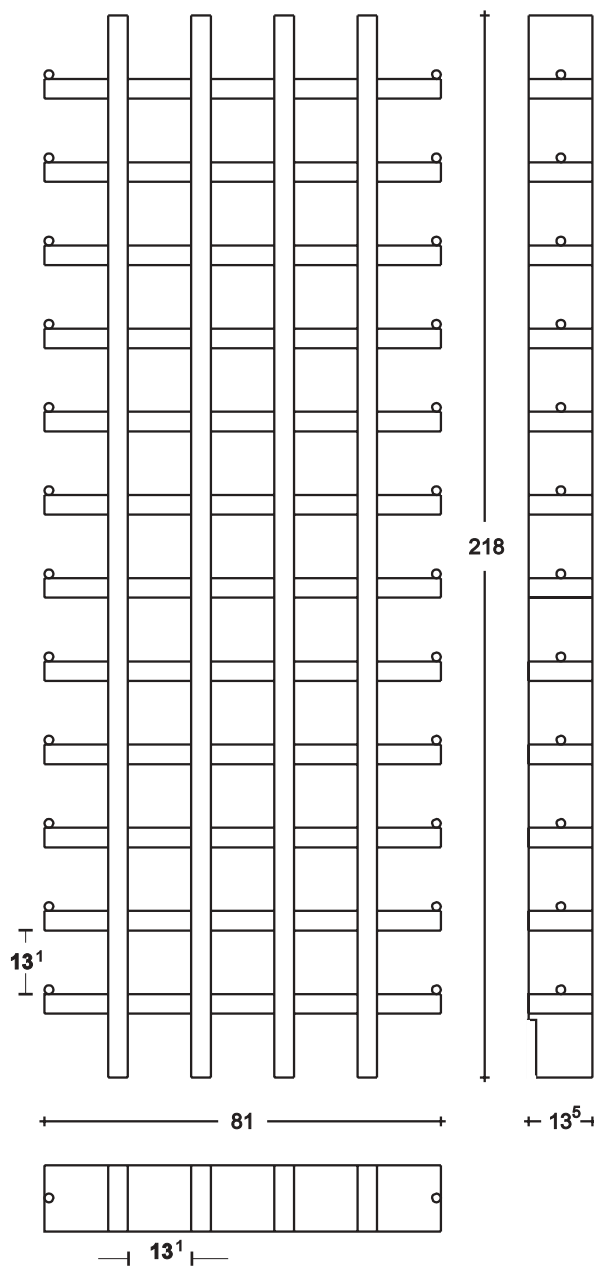

BOX BY BOX- 218

Elemento porta cassette CD a parete per 696 CD
 Wall CD rack for 696 CD
 CD-Ständer für 696 CDs. - Wand-Modell

NOCE - WALLNUT - NUßBAUM

(sfere colorate - multicolour balls - kleinen farbigen Kugeln)