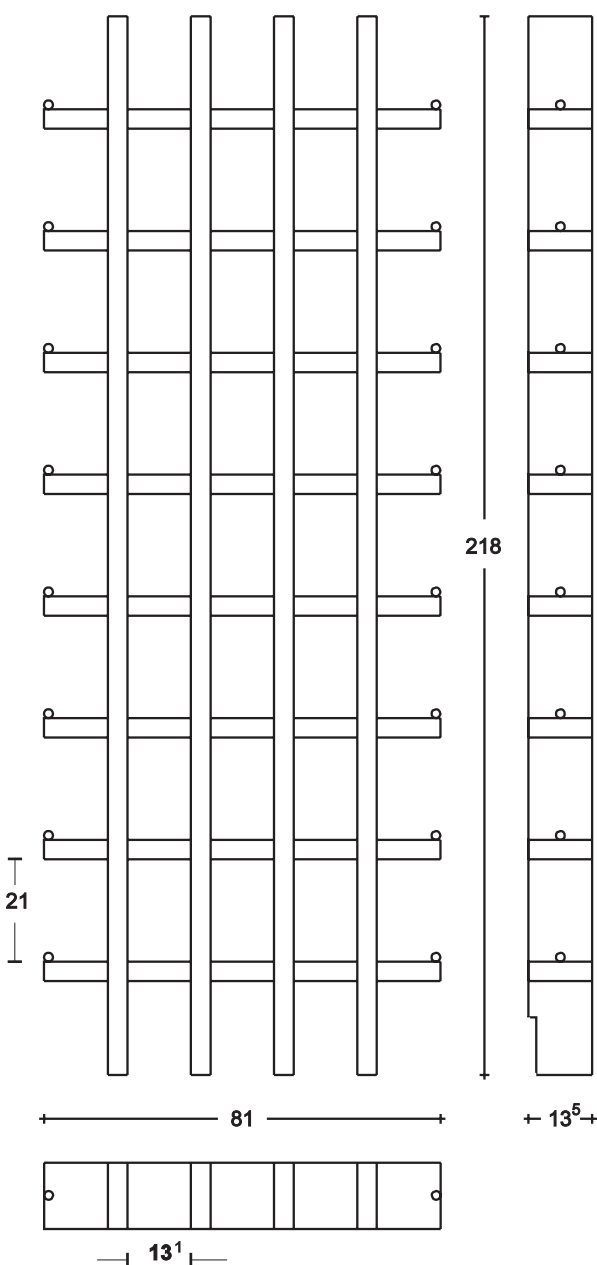

BOX BY BOX- 218

Elemento porta cassette CD a parete per 696 CD
 Wall CD rack for 696 CD
 CD-Ständer für 696 CDs. - Wand-Modell

NOCE - WALLNUT - NUßBAUM

(sfere colorate - multicolour balls - kleinen farbigen Kugeln)