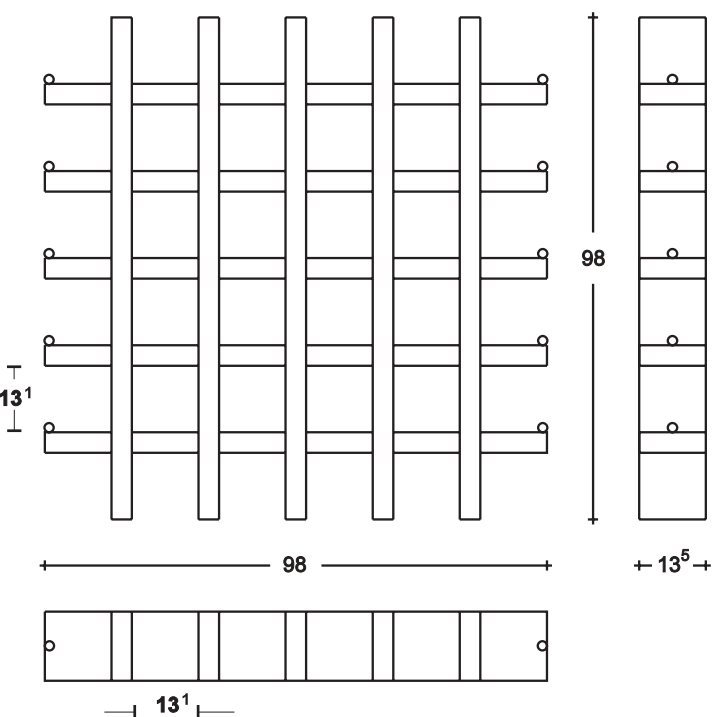

ALLUMINIO mix METALTITANIO

(sfere alluminio - aluminium balls - aluminiumfarbigen Kugeln)

COMMA

Elemento porta cassette CD a parete per 128 CD
Wall CD rack for 128 CD
CD-Regal für 128 CDs. Wand-Modell

VERDE SALVIA