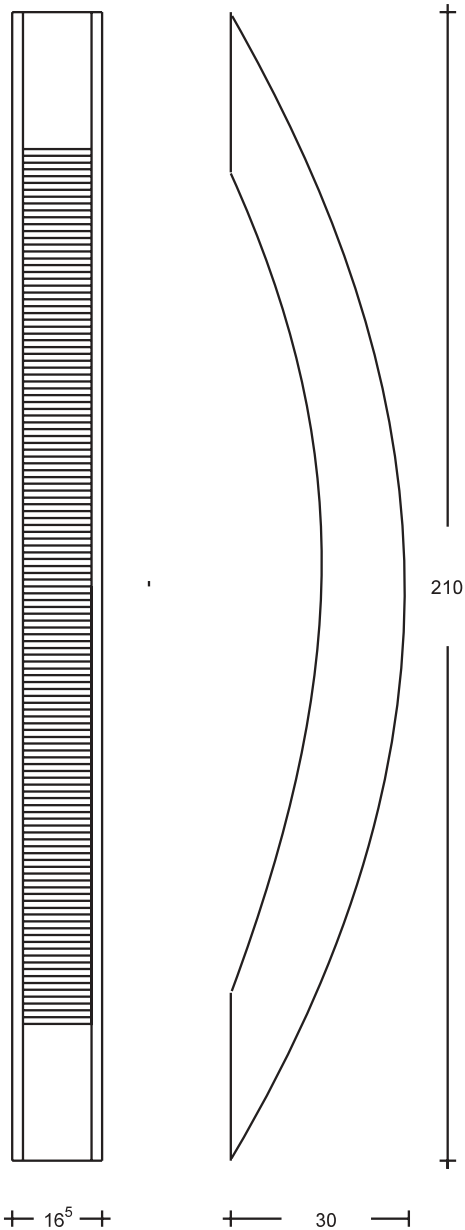

BOX BY BOX- 98

Elemento porta CD a parete per 350 CD
Wall CD rack for 350 CD
CD-Regal für 350 CDs. - Wand-Modell

NOCE - WALLNUT - NUßBAUM

(sfere colorate - multicolour balls - kleinen farbigen Kugeln)

CANALETTO (dark walnut)(Dunkles Nußbaum)

(sfere alluminio - aluminium balls - aluminiumfarbigen Kugeln)

VERDE CANNETO

(sfere colorate - multicolour balls - kleinen farbigen Kugeln)

DELFINO

(sfere colorate - multicolour balls - kleinen farbigen Kugeln)

GIALLO CADMIO

(sfere colorate - multicolour balls - kleinen farbigen Kugeln)

BLU OLTREMARE

(sfere colorate - multicolour balls - kleinen farbigen Kugeln)

ALLUMINIO

(sfere colorate - multicolour balls - kleinen farbigen Kugeln)

VIOLETTO COBALTO mix METALTITANIO

(sfere alluminio - aluminium balls - aluminiumfarbigen Kugeln)

ALLUMINIO mix METALTITANIO

(sfere alluminio - aluminium balls - aluminiumfarbigen Kugeln)

COMMA

Elemento porta cassette CD a parete per 128 CD
Wall CD rack for 128 CD
CD-Regal für 128 CDs. Wand-Modell

VERDE SALVIA

VERDE CANNETO

GIALLO CADMIO

PESCA CHIARA

GRIGIO ANTRACITE

VERDE ZAFFIRO

BLU ELETTRICO

ALLUMINIO

METALTITANIO