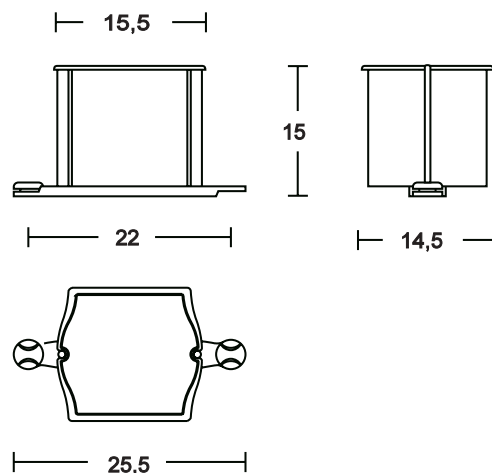

MORPHEUS

Porta CD/DVD/VHS a parete per 473 CD (e/o DVD/VHS)
Wall CD/DVD/VHS rack for 473 CD (and or DVD/VHS)
CD/DVD/VHS-Regal Für 473 CDs (und/oder DVD/VHS) - Wand Modell

Pianetti e particolari color allumini, tendina a rullo cotone sintetico ecru
Aluminium shelves and parts, sliding curtain in synthetic cotton ecru
Aluminiumfarbige Fachböden und Einzelteile.
Sandfarbige Gleitgardine aus syntetischer Baumwolle

NOCE - Walnut - Nußbaumfarbig

NOCE CANALETTO (Noce scuro)
Dark walnut - Dunkles Nußbaum

NERO - BLACK - SCHWARZ

CREMA

ALLUMINIO - ALUMINIUM

METALTITANIO

ISOMERO

Porta CD a parete da 11 CD
CD rack for 11 CD - on wall
CD-Regal für 11 CDs. - Wand Modell

Basetta orientabile in Nylon color antracite, supporti metallici
vaschetta in Moplen colorato traslucido

Adjustable base in Nylon, anthracite, with metal parts,
Box in coloured and translucent Moplen-materials

Richtbare anthrazitfarbige Basis aus Nylon mit metallischen Teilen.
Behälter aus farbigem und durchscheinendem Moplen-Material

BLU - BLUE - BLAU
(13 pezzi - 13 pieces - 13 stck.)

ANTRACITE - ANTHRACITE - ANTHRAZIT
(13 pezzi - 13 pieces - 13 stck.)

SALMONE - SALMON - LACHSROT
(13 pezzi - 13 pieces - 13 stck.)

GIALLO - YELLOW - GELB
(13 pezzi - 13 pieces - 13 stck.)

IN CONFEZIONE DA NR. 13 PEZZI PER SINGOLO COLORE
ORDINE MINIMO PER RIVENDITORE NR. 3 CONFEZIONI

EACH PACKAGE INCLUDES NR. 13 PIECES IN ONE COLOUR
MINIMUM ORDER FOR RETAILER: NR. 3 PACKAGES

VERPACKUNGEN VON 13 STCK. IN EINER FARBE
MINDESTBESTELLMENGE FÜR VERKÄUFER: 3 VERPACKUNGEN