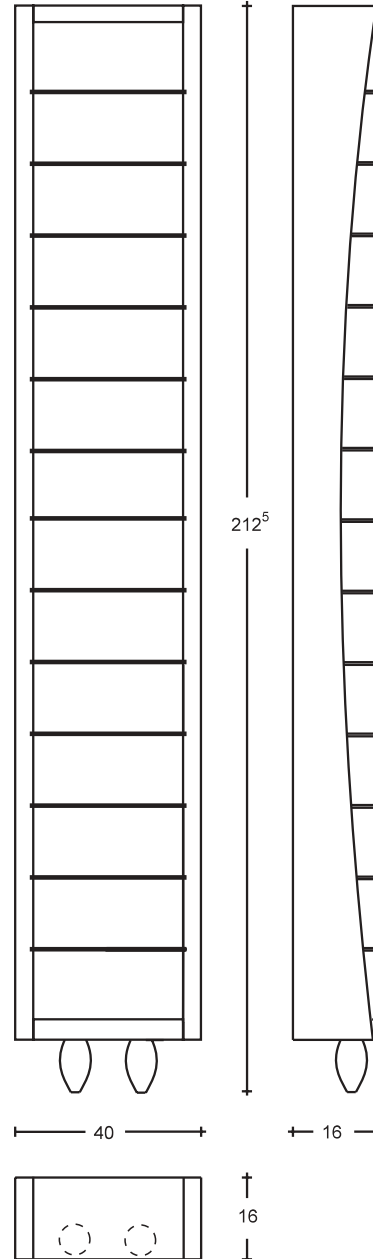

SUPEROTHELLO DVD

Elemento porta cassette DVD a parete per 198 DVD O VHS

Wall DVD rack for 198 DVD or VHS

DVD-Regal für 198 DVDs oder VHS. - Wand-Modell

Laccato vari colori con piedini e ripiani color alluminio.

Lacquered in various colours with aluminium coloured feet and shelves.

Lackierung verfügbar in verschiedenen Farben, mit aluminiumfarbigen Füßen und Einlegenböden.

GIALLO PEPERONE

BLU OCEANO

BLU OLTREMARE

VERDE CANNETO

ROSSO VERMIGLIO

BLU ELETTRICO

VERDE LIMONE

GIALLO CADMIO

ALLUMINIO - ALUMINIUM

VIOLETTO COBALTO mix METALTITANIO

ALLUMINIO mix METALTITANIO

SUPEROTHELLO CD

Elemento porta cassette CD a parete per 462 CD.

CD rack for 462 CD

CD-Regal für 462 CDs. - Wand-Modell

Laccato vari colori con piedini e ripiani color alluminio.

Lacquered in various colours with aluminium coloured feet and shelves.

Lackierung verfügbar in verschiedenen Farben, mit aluminiumfarbigen Füßen und Einlegenböden.

GIALLO PEPERONE

BLU OCEANO

BLU OLTREMARE

VERDE CANNETO

ROSSO VERMIGLIO

BLU ELETTRICO

VERDE LIMONE

GIALLO CADMIO

ALLUMINIO - ALUMINIUM

VIOLETTO COBALTO mix METALTITANIO

ALLUMINIO mix METALTITANIO