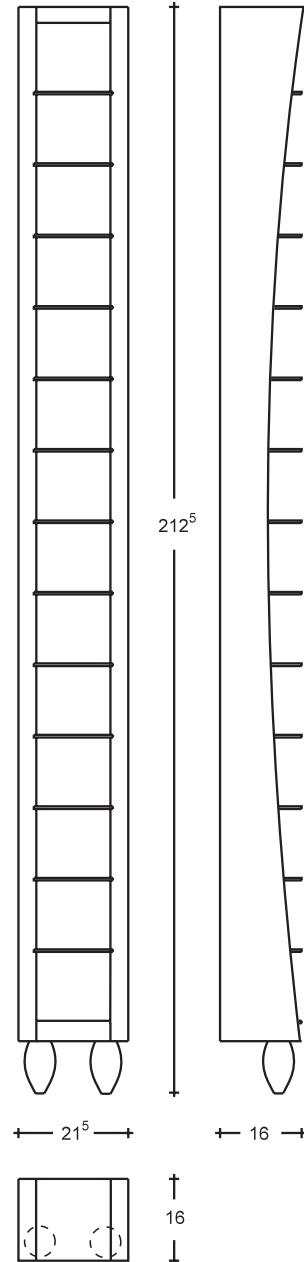

OTHELLO DVD

Elemento porta cassette DVD a parete per 81 DVD o VHS
Wall DVD rack for 81 DVD or VHS
DVD-Regal für 81 DVDs oder VHS. - Wand-Modell

Laccato vari colori con piedini e ripiani color alluminio.
Lacquered in various colours with aluminium coloured feet and shelves
Lackierung verfügbar in verschiedenen Farben,
mit aluminiumfarbigen Füßen und Einlegenböden.

GIALLO PEPERONE

BLU OCEANO

BLU OLTREMARE

VERDE CANNETO

ROSSO VERMIGLIO

BLU ELETTRICO

VERDE LIMONE

GIALLO CADMIO

ALLUMINIO - ALUMINIUM

VIOLETTO COBALTO mix METALTITANIO

ALLUMINIO mix METALTITANIO

OTHELLO CD

Elemento porta cassette CD a parete per 196 CD.
CD rack for 196 CD
CD-Regal für 196 CDs. - Wand-Modell

Laccato vari colori con piedini e ripiani color alluminio.
Lacquered in various colours with aluminium coloured feet and shelves
Lackierung verfügbar in verschiedenen Farben,
mit aluminiumfarbigen Füßen und Einlegenböden.

GIALLO PEPERONE

BLU OCEANO

BLU OLTREMARE

VERDE CANNETO

ROSSO VERMIGLIO

BLU ELETTRICO

VERDE LIMONE

GIALLO CADMIO

ALLUMINIO - ALUMINIUM

VIOLETTO COBALTO mix METALTITANIO

ALLUMINIO mix METALTITANIO