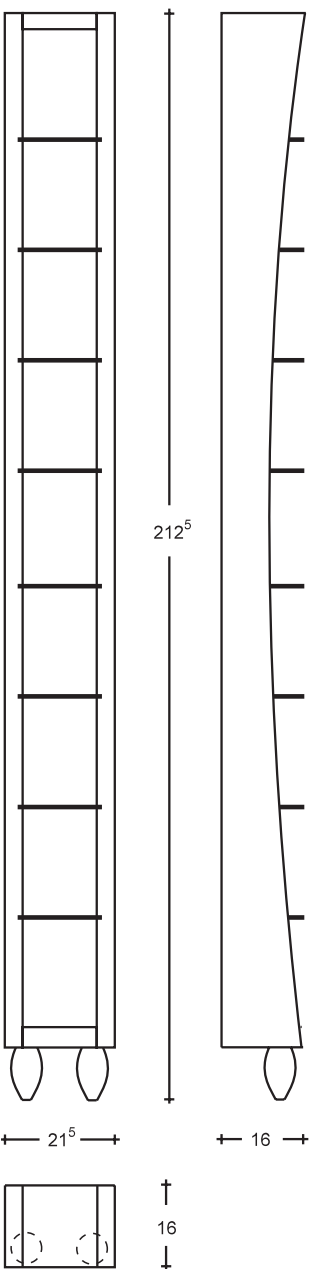

OTHELLO DVD

Elemento porta cassette DVD a parete per 81 DVD o VHS
Wall DVD rack for 81 DVD or VHS
DVD-Regal für 81 DVDs oder VHS. - Wand-Modell

Laccato vari colori con piedini e ripiani color alluminio.
Lacquered in various colours with aluminium coloured feet and shelves
Lackierung verfügbar in verschiedenen Farben,
mit aluminiumfarbigen Füßen und Einlegenböden.

GIALLO PEPERONE

BLU OCEANO

BLU OLTREMARE

VERDE CANNETO

ROSSO VERMIGLIO

BLU ELETTRICO

VERDE LIMONE

GIALLO CADMIO

ALLUMINIO - ALUMINIUM

VIOLETTO COBALTO mix METALTITANIO

ALLUMINIO mix METALTITANIO

OTHELLO CD

Elemento porta cassette CD a parete per 196 CD.
CD rack for 196 CD
CD-Regal für 196 CDs. - Wand-Modell

Laccato vari colori con piedini e ripiani color alluminio.
Lacquered in various colours with aluminium coloured feet and shelves
Lackierung verfügbar in verschiedenen Farben,
mit aluminiumfarbigen Füßen und Einlegenböden.

GIALLO PEPERONE

BLU OCEANO

BLU OLTREMARE

VERDE CANNETO

ROSSO VERMIGLIO

BLU ELETTRICO

VERDE LIMONE

GIALLO CADMIO

ALLUMINIO - ALUMINIUM

VIOLETTO COBALTO mix METALTITANIO

ALLUMINIO mix METALTITANIO