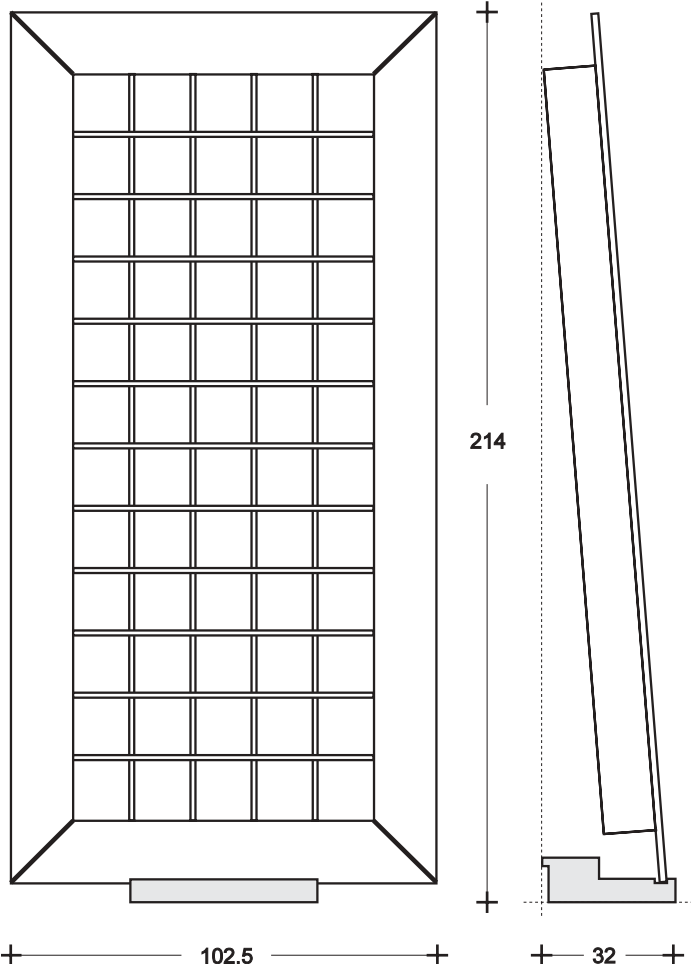

FRAME - 214

Elemento porta CD-DVD-VHS a parete
Wall CD-DVD-VHS rack
CD-DVD-VHS Regal. - Wand-Modell

- cornice - frame - Rahmen - NOCE-WALLNUT
  (interno-inside-innenseite CORDA 4)
- cornice - frame - Rahmen - ROVERE SBIANCATO
  (interno-inside-innenseite METALSILVER)
- cornice - frame - Rahmen - ROVERE WENGE'
  (interno-inside-innenseite METALSILVER)
- cornice - frame - Rahmen - ZEBRAN
  (interno-inside-innenseite METALPIOMBO)
- cornice - frame - Rahmen - VERDE SALVIA
  (interno-inside-innenseite METALSILVER)
- cornice - frame - Rahmen - METALTITANIO
  (interno-inside-innenseite METALSILVER)
- cornice - frame - Rahmen -ORO FOGLIA-GOLD F.
  (o-or-oder) ARGENTO FOGLIA-SILVER FOIL
  (interno-inside-innenseite METALPIOMBO)
- cornice - frame - Rahmen -BLACKWOOD.
  (o-or-oder) GRAYWOOD
  (interno-inside-innenseite METALSILVER)
- cornice - frame - Rahmen -(pelle-leather-Leder).
  COCCO TESTA MORO - SERPE TESTA MORO
  (interno-inside-innenseite ROSSO CARDINAL)
- cornice - frame - Rahmen -(pelle-leather-Leder).
  STRUZZO CREMA
  (interno-inside-innenseite ITALIAN COFFEE)
- cornice - frame - Rahmen -CRYSTAL STONES
  su laccatura - on lacquering - auf Lackierung METALTITANIO
  (interno-inside-innenseite METALSILVER)
- cornice - frame - Rahmen -CRYSTAL STONES
  su laccatura - on lacquering - auf Lackierung METALSILVER
  (interno-inside-innenseite METALPIOMBO)

art. F214-12C
780 CD