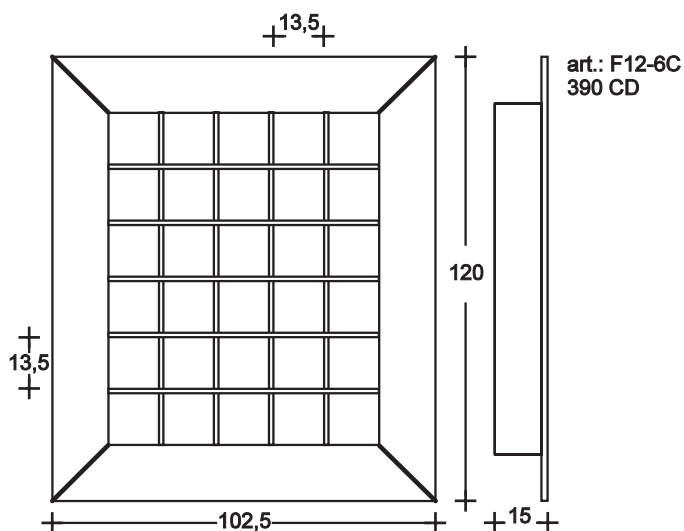

FRAME - 120

Elemento porta CD-DVD-VHS a parete
Wall CD-DVD-VHS rack
CD-DVD-VHS Regal. - Wand-Modell

- cornice - frame - Rahmen - NOCE-WALLNUT
  (interno-inside-innenseite CORDA 4)
- cornice - frame - Rahmen - ROVERE SBIANCATO
  (interno-inside-innenseite METALSILVER)
- cornice - frame - Rahmen - ROVERE WENGE'
  (interno-inside-innenseite METALSILVER)
- cornice - frame - Rahmen - ZEBRAN
  (interno-inside-innenseite METALPIOMBO)
- cornice - frame - Rahmen - VERDE SALVIA
  (interno-inside-innenseite METALSILVER)
- cornice - frame - Rahmen - METALTITANIO
  (interno-inside-innenseite METALSILVER)
- cornice - frame - Rahmen -ORO FOGLIA-GOLD F.
  (o-or-oder) ARGENTO FOGLIA-SILVER FOIL
  (interno-inside-innenseite METALPIOMBO)
- cornice - frame - Rahmen -BLACKWOOD.
  (o-or-oder) GRAYWOOD
  (interno-inside-innenseite METALSILVER)
- cornice - frame - Rahmen -(pelle-leather-Leder).
  COCCO TESTA MORO - SERPE TESTA MORO
  (interno-inside-innenseite ROSSO CARDINAL)
- cornice - frame - Rahmen -(pelle-leather-Leder).
  STRUZZO CREMA
  (interno-inside-innenseite ITALIAN COFFEE)
- cornice - frame - Rahmen -CRYSTAL STONES
  su laccatura - on lacquering - auf Lackierung METALTITANIO
  (interno-inside-innenseite METALSILVER)
- cornice - frame - Rahmen -CRYSTAL STONES
  su laccatura - on lacquering - auf Lackierung METALSILVER
  (interno-inside-innenseite METALPIOMBO)

45 DEGREES

Supporter per apparecchi elettronici
Supporter for electronic equipment
Support für elektronische Anlagen

- METALSILVER
- METALPIOMBO
- METALTITANIO
- METALBLACK
- ROSSO CARDINAL
- ITALIAN COFFEE