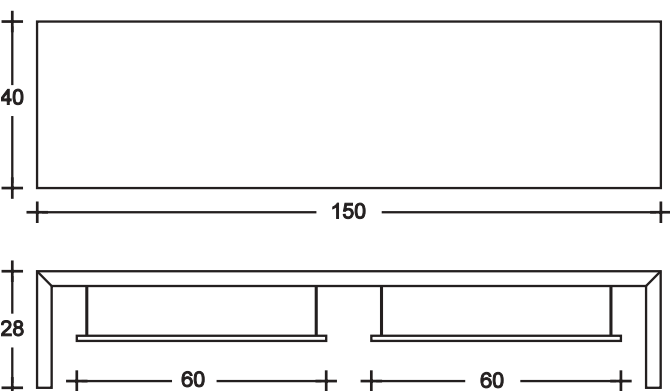

45 DEGREES

Supporter per apparecchi elettronici
Supporter for electronic equipment
Support für elektronische Anlagen

- METALSILVER
- METALPIOMBO
- METALTITANIO
- METALBLACK
- ROSSO CARDINAL
- ITALIAN COFFEE