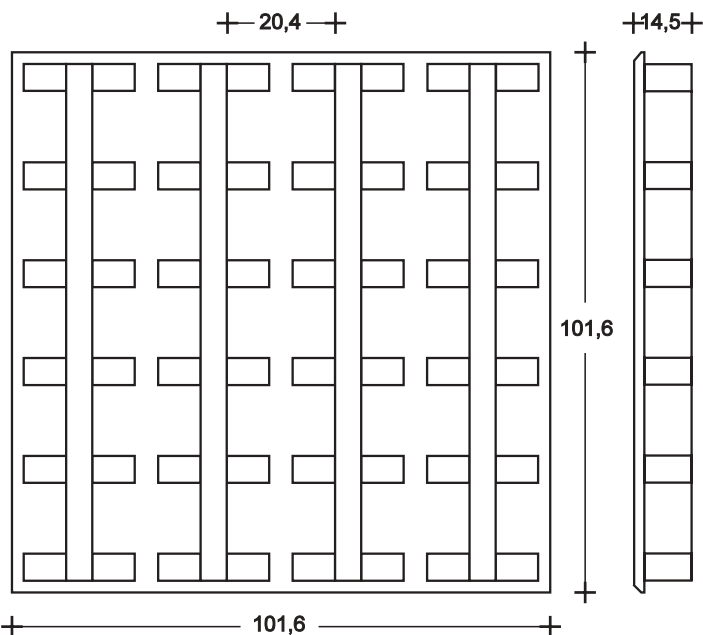

REVOLVING - SOFT ROCK

Porta CD/DVD/VHS rotante per 840 CD (e/o 384 DVD) o VHS
Revolving CD/DVD/VHS Rack for 840 CD (and or 384 DVD) or VHS
CD/DVD/VHS-Ständer Für 840 CDs (und/oder 384 DVD) - VHS-drehbar

ROVERE WENGE'
interno-inside-innenseite: METALSILVER

ROVERE SBIANCATO
interno-inside-innenseite: METALSILVER

ZEBRAN
interno-inside-innenseite: METALSILVER

GRAYWOOD
interno-inside-innenseite: METALSILVER

BLACKWOOD
interno-inside-innenseite: METALSILVER

COCCO TESTA MORO(pelle - leather - Leder)
interno-inside-innenseite: ROSSO CARDINAL

SERPE TESTA MORO(pelle - leather - Leder)
interno-inside-innenseite: ROSSO CARDINAL

STRUZZO CREMA(pelle - leather - Leder)
interno-inside-innenseite: ITALIAN COFFEE

TEN - 430

Porta CD/DVD/VHS a parete per 430 CD (e/o 180 DVD) o VHS
CD/DVD/VHS-rack for 430 CD (and or 180 DVD) or VHS-on wall
CD/DVD/VHS-Regal Für 430 CDs (und/oder 180 DVD) oder VHS

ROVERE WENGE'
Schiena - Back - Rücken: ROSSO CARDINAL

ROVERE SBIANCATO
Schiena - Back - Rücken: METALSILVER

ZEBRAN
Schiena - Back - Rücken: ITALIAN COFFEE

BLACKWOOD
Schiena - Back - Rücken: METALSILVER

GRAYWOOD
Schiena - Back - Rücken: METALSILVER

NOCE
Schiena - Back - Rücken: METALSILVER

METALSILVER
Schiena - Back - Rücken: METALTITANIO (o-or-oder)
ROSSO CARDINAL