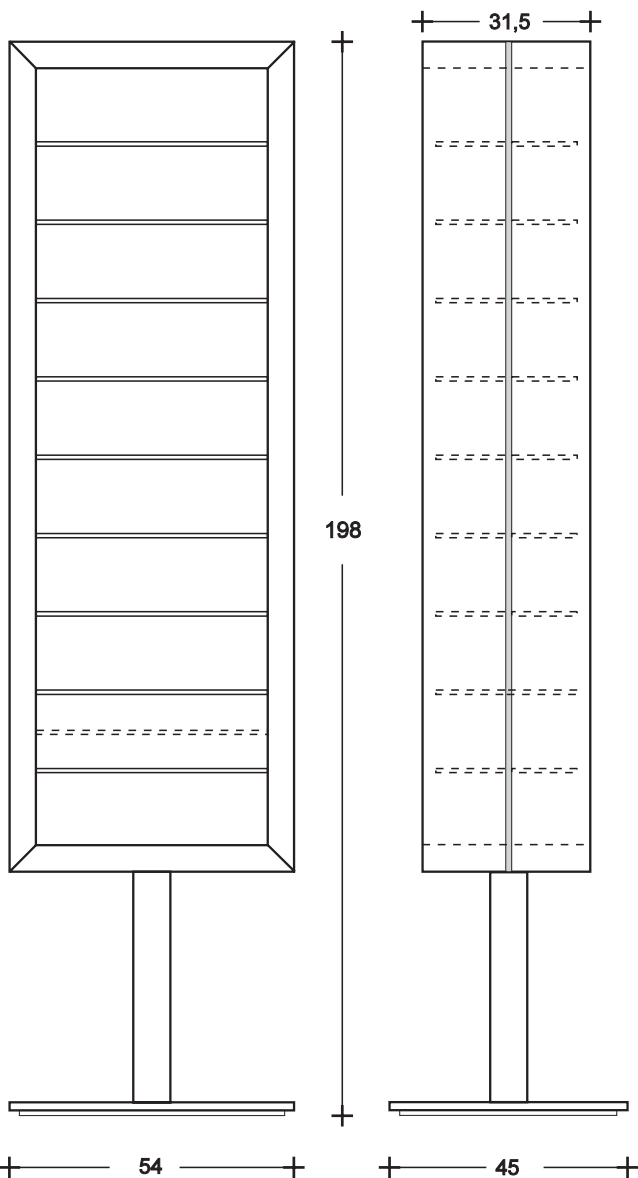

REVOLVING - SOFT ROCK

Porta CD/DVD/VHS rotante per 840 CD (e/o 384 DVD) o VHS
Revolving CD/DVD/VHS Rack for 840 CD (and or 384 DVD) or VHS
CD/DVD/VHS-Ständer Für 840 CDs (und/oder 384 DVD) - VHS-drehbar

ROVERE WENGE'
interno-inside-innenseite: METALSILVER

ROVERE SBIANCATO
interno-inside-innenseite: METALSILVER

ZEBRAN
interno-inside-innenseite: METALSILVER

GRAYWOOD
interno-inside-innenseite: METALSILVER

BLACKWOOD
interno-inside-innenseite: METALSILVER

COCCO TESTA MORO(pelle - leather - Leder)
interno-inside-innenseite: ROSSO CARDINAL

SERPE TESTA MORO(pelle - leather - Leder)
interno-inside-innenseite: ROSSO CARDINAL

STRUZZO CREMA(pelle - leather - Leder)
interno-inside-innenseite: ITALIAN COFFEE

TEN - 430

Porta CD/DVD/VHS a parete per 430 CD (e/o 180 DVD) o VHS
CD/DVD/VHS-rack for 430 CD (and or 180 DVD) or VHS-on wall
CD/DVD/VHS-Regal Für 430 CDs (und/oder 180 DVD) oder VHS

ROVERE WENGE'
Schiena - Back - Rücken: ROSSO CARDINAL

ROVERE SBIANCATO
Schiena - Back - Rücken: METALSILVER

ZEBRAN
Schiena - Back - Rücken: ITALIAN COFFEE

BLACKWOOD
Schiena - Back - Rücken: METALSILVER

GRAYWOOD
Schiena - Back - Rücken: METALSILVER

NOCE
Schiena - Back - Rücken: METALSILVER

METALSILVER
Schiena - Back - Rücken: METALTITANIO (o-or-oder)
ROSSO CARDINAL