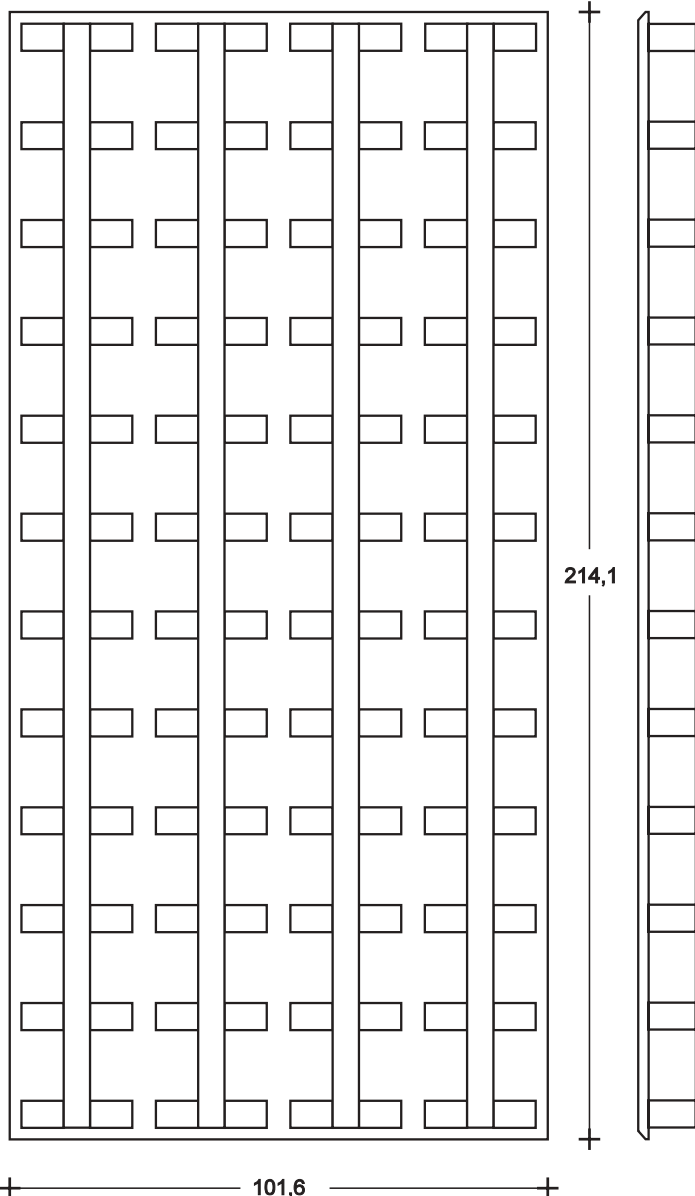

NOCE

Schiena - Back - Rücken: METALSILVER

METALSILVER

Schiena - Back - Rücken: METALTITANIO (o-or-oder)

ROSSO CARDINAL

20,4

14,5

101,6