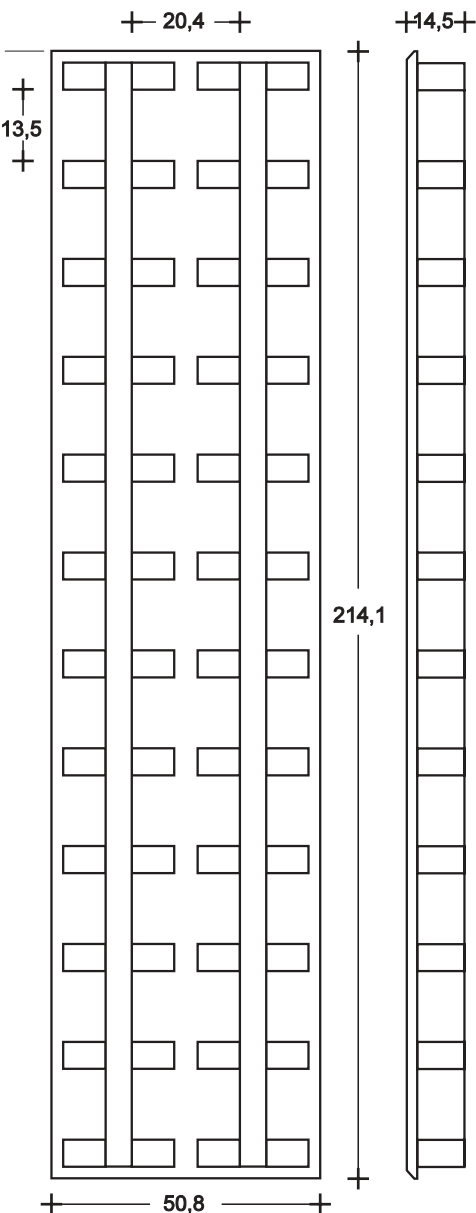

TEN - 506

Porta CD/DVD/VHS a parete per 506 CD (e/o 297 DVD) o VHS
CD/DVD/VHS-rack for 506 CD (and or 297 DVD) or VHS-on wall
CD/DVD/VHS-Regal Für 506 CDs (und/oder 297 DVD) oder VHS

ROVERE WENGE'

Schiena - Back - Rücken: ROSSO CARDINAL

NOCE

Schiena - Back - Rücken: METALSILVER

METALSILVER

Schiena - Back - Rücken: METALTITANIO (o-or-oder)

ROSSO CARDINAL

20,4

14,5

101,6