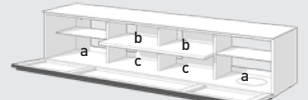

**JSB1624**

B × H × T (cm)*	165 × 25 × 47,7
Innenmaß a	2 × 49,5 × 20,8 × 39,8
Innenmaß b	58,4 × 20,8 × 39,8
Innenmaß c	49,5/58,4 × 20,8 × 25,7
max. Soundbar	155 × 18,2 × 14

**JSB2024**

B × H × T (cm)*	200 × 25 × 47,7
Innenmaß a	2 × 49,5 × 20,8 × 39,8
Innenmaß b	2 × 45,7 × 20,8 × 39,8
Innenmaß c	49,5/45,7 × 20,8 × 25,7
max. Soundbar	190 × 18,2 × 14

## Höhe 40 cm

**JSB1344**

B × H × T (cm)*	130 × 40 × 47,7
Innenmaß a	2 × 32 × 35,8 × 39,8
Innenmaß b	58,4 × 16,9 × 39,3
Innenmaß c	58,4 × 16,9 × 39,8
Innenmaß d	58,4 × 16,9 × 25,7
max. Soundbar	120 × 14,3 × 14

**JSB1644**

B × H × T (cm)*	165 × 40 × 47,7
Innenmaß a	2 × 49,5 × 35,8 × 39,8
Innenmaß b	58,4 × 16,9 × 39,3
Innenmaß c	58,4 × 16,9 × 39,8
Innenmaß d	58,4 × 16,9 × 25,7
max. Soundbar	155 × 14,3 × 14

**JSB2044**