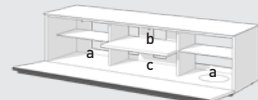

## Lowboards mit Holzklappe Höhe 25 cm

**JSB1320**

B × H × T (cm)*	130 × 25 × 47,7
Innenmaß a	2 × 32 × 20,8 × 39,8
Innenmaß b	58,4 × 20,8 × 39,8

**JSB1620**

B × H × T (cm)*	165 × 25 × 47,7
Innenmaß a	2 × 49,5 × 20,8 × 39,8
Innenmaß b	58,4 × 20,8 × 39,8

**JSB2020**

B × H × T (cm)*	200 × 25 × 47,7
Innenmaß a	2 × 49,5 × 20,8 × 39,8
Innenmaß b	2 × 45,7 × 20,8 × 39,8

## Höhe 40 cm

**JSB1340**

B × H × T (cm)*	130 × 40 × 47,7
Innenmaß a	2 × 32 × 35,8 × 39,8
Innenmaß b	58,4 × 16,9 × 39,3
Innenmaß c	58,4 × 16,9 × 39,8

**JSB1640**

B × H × T (cm)*	165 × 40 × 47,7
Innenmaß a	2 × 49,5 × 35,8 × 39,8
Innenmaß b	58,4 × 16,9 × 39,3
Innenmaß c	58,4 × 16,9 × 39,8

**JSB2040**

B × H × T (cm)*	200 × 40 × 47,7
Innenmaß a	2 × 49,5 × 35,8 × 39,8
Innenmaß b	2 × 45,7 × 16,9 × 39,3
Innenmaß c	2 × 45,7 × 16,9 × 39,8

\* Außenmaße ohne Füße bzw. Fußgleiter