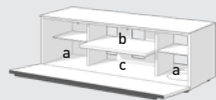

**Designfuß One** aus pulverbeschichtetem Stahl, Höhe 13 cm, höhenverstellbar

**Designfuß Two** aus pulverbeschichtetem Stahl, Höhe 13 cm, höhenverstellbar

**Designfuß Three** aus pulverbeschichtetem Stahl, Höhe 23 cm, höhenverstellbar

## Lowboards mit Holzklappe Höhe 25 cm

**JSB1320**

B × H × T (cm)*	130 × 25 × 47,7
Innenmaß a	2 × 32 × 20,8 × 39,8
Innenmaß b	58,4 × 20,8 × 39,8

**JSB1620**

B × H × T (cm)*	165 × 25 × 47,7
Innenmaß a	2 × 49,5 × 20,8 × 39,8
Innenmaß b	58,4 × 20,8 × 39,8

**JSB2020**

B × H × T (cm)*	200 × 25 × 47,7
Innenmaß a	2 × 49,5 × 20,8 × 39,8
Innenmaß b	2 × 45,7 × 20,8 × 39,8

## Höhe 40 cm

**JSB1340**

B × H × T (cm)*	130 × 40 × 47,7
Innenmaß a	2 × 32 × 35,8 × 39,8
Innenmaß b	58,4 × 16,9 × 39,3
Innenmaß c	58,4 × 16,9 × 39,8

**JSB1640**

B × H × T (cm)*	165 × 40 × 47,7
Innenmaß a	2 × 49,5 × 35,8 × 39,8
Innenmaß b	58,4 × 16,9 × 39,3
Innenmaß c	58,4 × 16,9 × 39,8