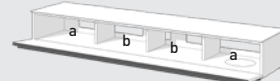

**Designfuß One** aus pulverbeschichtetem Stahl, Höhe 13 cm, höhenverstellbar

**Designfuß Two** aus pulverbeschichtetem Stahl, Höhe 13 cm, höhenverstellbar

**Designfuß Three** aus pulverbeschichtetem Stahl, Höhe 23 cm, höhenverstellbar

## Lowboards mit Holzklappe Höhe 25 cm

**JSB1320**

B × H × T (cm)*	130 × 25 × 47,7
Innenmaß a	2 × 32 × 20,8 × 39,8
Innenmaß b	58,4 × 20,8 × 39,8

**JSB1620**

B × H × T (cm)*	165 × 25 × 47,7
Innenmaß a	2 × 49,5 × 20,8 × 39,8
Innenmaß b	58,4 × 20,8 × 39,8

**JSB2020**

B × H × T (cm)*	200 × 25 × 47,7
Innenmaß a	2 × 49,5 × 20,8 × 39,8
Innenmaß b	2 × 45,7 × 20,8 × 39,8

## Höhe 40 cm

**JSB1340**

B × H × T (cm)*	130 × 40 × 47,7
Innenmaß a	2 × 32 × 35,8 × 39,8
Innenmaß b	58,4 × 16,9 × 39,3
Innenmaß c	58,4 × 16,9 × 39,8

**JSB1640**

B × H × T (cm)*	165 × 40 × 47,7
Innenmaß a	2 × 49,5 × 35,8 × 39,8
Innenmaß b	58,4 × 16,9 × 39,3
Innenmaß c	58,4 × 16,9 × 39,8